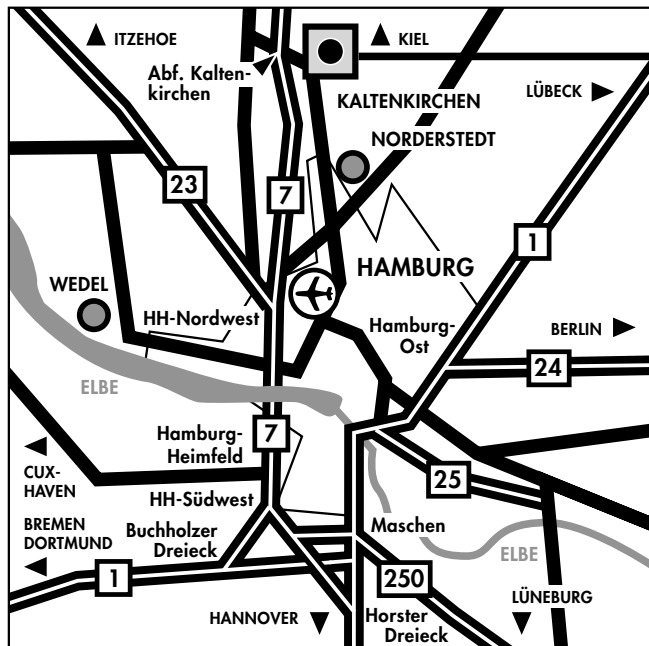

So erreichen Sie uns mit Sicherheit:

Mit dem Auto:

Autobahn A7 (Hamburg / Flensburg), **Abfahrt Kaltenkirchen**. Nach der Ausfahrt biegen Sie links ab auf die **B433 (Kieler Straße / Hamburger Straße)** in Richtung Kaltenkirchen. Sie durchqueren den Ort bis zum Ortsausgangsschild und biegen dann die nächste Straße links ab ins Industriegebiet-Süd (**Werner-von-Siemens-Straße**). Dieser folgen Sie, fahren die nächste links in die **Rudolf-Diesel-Straße** und biegen hinter der Kurve gleich links auf den **Parkplatz** der Niederlassung der TOTAL WALTHER GmbH.

Mit der DB / S-Bahn:

Am **Hamburger Hauptbahnhof** angekommen, steigen Sie in die S-Bahn **S21** oder **S3** Richtung Elbgaustraße oder Pinneberg und fahren ca. 20 Minuten bis **Eidelstedt**. Dort benutzen Sie die **AKN A1** (Altona-Kaltenkirchen-Neumünster) in Richtung Neumünster und steigen nach ca. 30 Minuten Bahnfahrt am **Bahnhof Kaltenkirchen** aus. Von dort fahren Sie bitte mit dem Taxi zu unserer Niederlassung in die Rudolf-Diesel-Straße 4.

Mit dem Flugzeug:

Die Taxifahrt vom **Flughafen Fuhlsbüttel** bis zu unserer Niederlassung dauert ca. 30 Minuten.

TOTAL WALTHER GmbH
Feuerschutz und Sicherheit
Rudolf-Diesel-Straße 4
D-24568 Kaltenkirchen