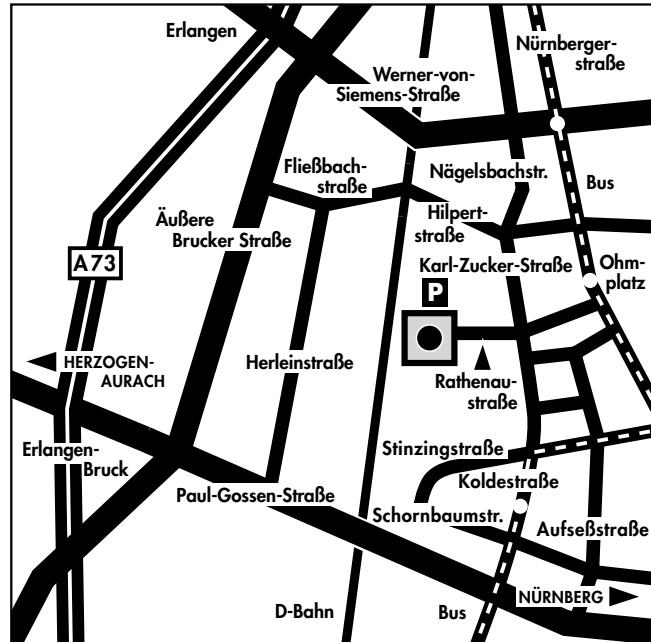

So erreichen Sie uns mit Sicherheit:

Mit dem Auto:

Autobahn A3 (Nürnberg / Würzburg).
Am **Autobahnkreuz Fürth / Erlangen** fahren Sie auf die A73 Richtung Erlangen/Bamberg. Nehmen Sie die nächste Abfahrt: **Erlangen-Bruck**. Nach der Ausfahrt biegen Sie rechts ab Richtung Erlangen und dann geradeaus Richtung Gräfenberg. An der dritten Ampel biegen Sie links ab. Nach ca. 800 Metern biegen Sie links in die Rathenaustraße ab und fahren direkt auf das Bürogebäude zu, in dem sich unsere Niederlassung befindet. Kundenparkplätze befinden sich direkt am Gebäude.

Mit der DB / S-Bahn:

Vom **Bahnhof Erlangen** bringt Sie der Bus Nr. 30 Richtung Nürnberg-Thon zur Haltestelle **Ohmplatz**. Von dort gehen Sie 5 Minuten zu Fuß die Rathenaustraße entlang bis zur Niederlassung der TOTAL WALTHER GmbH.

Mit dem Flugzeug:

Die Taxifahrt vom **Flughafen Nürnberg** bis zu unserer Niederlassung dauert ca. 20 Minuten.

TOTAL WALTHER GmbH
Feuerschutz und Sicherheit
Rathenaustraße 20
D-91052 Erlangen

Tel.: (0 91 31) 71 61-0
Fax: (0 91 31) 71 61-51