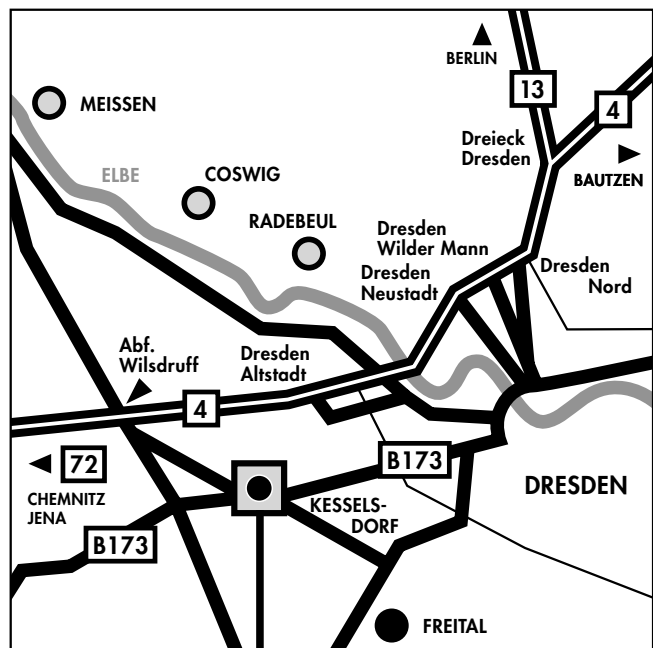

So erreichen Sie uns mit Sicherheit:

Mit dem Auto:

Autobahn A4 (Eisenach / Dresden), **Abfahrt Wilsdruff**. Nach der Abfahrt biegen Sie rechts ab in Richtung Dresden / Freital. Auf dieser Straße (Hauptstraße) fahren Sie durch Wilsdruff und weiter bis zum Orts-
eingang **Kesselsdorf**. Am Ortseingang Kesselsdorf biegen Sie am 1. Abzweig links in das Gewerbegebiet ein. Sie folgen der **Sachsenallee** ca. 1 km.

Die TOTAL WALTHER-Niederlassung befindet sich in einem großen, weißen, pyramidenstumpfförmigen Gebäude (die Rückseite ist halbkreisförmig) auf der rechten Straßenseite.

Parkplätze befinden sich unmittelbar vor dem Haus. Sie benutzen den Haupteingang und kommen rechts mit dem Fahrstuhl ins 2. Obergeschoß.

Mit der DB / S-Bahn:

Die nächste Bahnverbindung ist der **Dresdner Hauptbahnhof**. Von dort bringt Sie ein Taxi in ca. 25 Minuten zu unserer Niederlassung.

Mit dem Flugzeug:

Die Taxifahrt vom **Flughafen Dresden** zu unserer Niederlassung dauert ca. 35 Minuten.