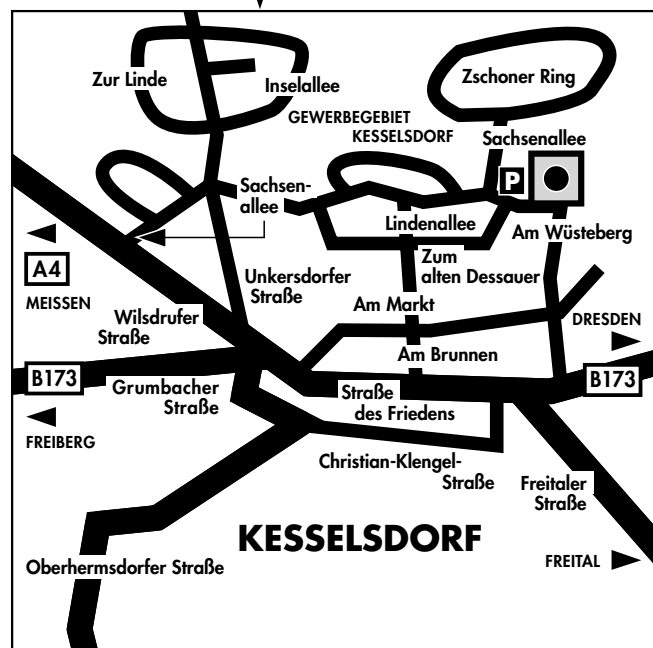

So erreichen Sie uns mit Sicherheit:

Mit dem Auto:

Autobahn A4 (Eisenach / Dresden), **Abfahrt Wilsdruff**. Nach der Abfahrt biegen Sie rechts ab in Richtung Dresden / Freital. Auf dieser Straße (Hauptstraße) fahren Sie durch Wilsdruff und weiter bis zum Orts-
eingang **Kesselsdorf**. Am Ortseingang Kesselsdorf biegen Sie am 1. Abzweig links in das Gewerbegebiet ein. Sie folgen der **Sachsenallee** ca. 1 km.

Die TOTAL WALTHER-Niederlassung befindet sich in einem großen, weißen, pyramidenstumpfförmigen Gebäude (die Rückseite ist halbkreisförmig) auf der rechten Straßenseite.

Parkplätze befinden sich unmittelbar vor dem Haus. Sie benutzen den Haupteingang und kommen rechts mit dem Fahrstuhl ins 2. Obergeschoß.

Mit der DB / S-Bahn:

Die nächste Bahnverbindung ist der **Dresdner Hauptbahnhof**. Von dort bringt Sie ein Taxi in ca. 25 Minuten zu unserer Niederlassung.

Mit dem Flugzeug:

Die Taxifahrt vom **Flughafen Dresden** zu unserer Niederlassung dauert ca. 35 Minuten.