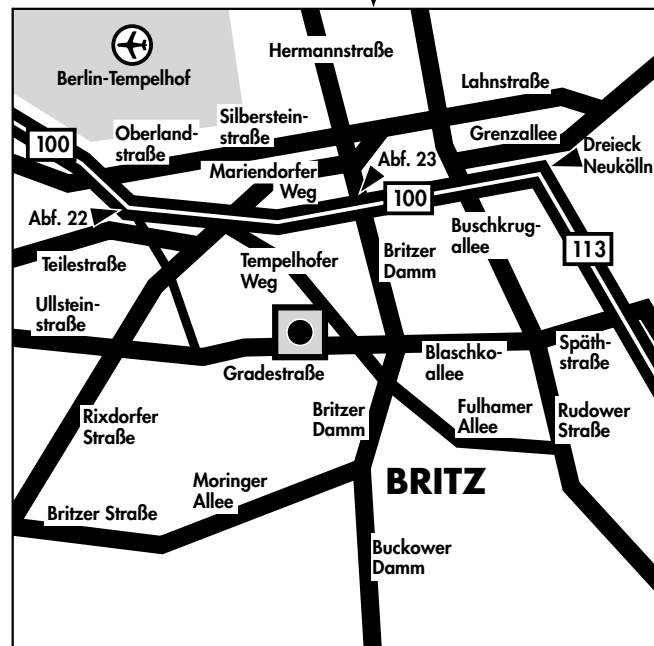

So erreichen Sie uns mit Sicherheit:

Mit dem Auto:

Von Norden

Fahren Sie auf der Stadtautobahn A100 Richtung Flughafen Schönefeld bis zur Abfahrt Grade-
straße. Biegen Sie nach links in die Gradestraße
ein. Den Eingang Gradestraße 40-50 sehen Sie
nach ca. 900 m, kurz nach dem Baumarkt, auf der
linken Seite.

Von Süden

Fahren Sie auf der Stadtautobahn Richtung Flug-
hafen Tegel bis zur Abfahrt Späthstraße und
biegen dort links ab. Fahren Sie die Späthstraße
weiter geradeaus auf die Blaschkoallee und über
die Kreuzung Tempelhofer Weg hinweg auf die
Gradestraße. Nach ca. 100 m sehen Sie den Ein-
gang Gradestraße 40-50 auf der rechten Seite.

Mit öffentlichen Verkehrsmitteln:

Wenn Sie öffentliche Verkehrsmittel nutzen,
empfehlen wir Ihnen ab Flughafen Tegel den Bus
X9 bis Bahnhof Zoo (ca. 19 Min.) und vom Bahn-
hof Zoo den Bus M46 in Richtung Britz Süd bis
zur Haltestelle „Gradestraße/Tempelhofer Weg“
(ca. 36 Min.). Gehen Sie rechts ca. 150 m die
Gradestrasse bis zum Eingang Gradestr. 40-50
hinunter und folgen Sie den Schildern zur Nr. 46.