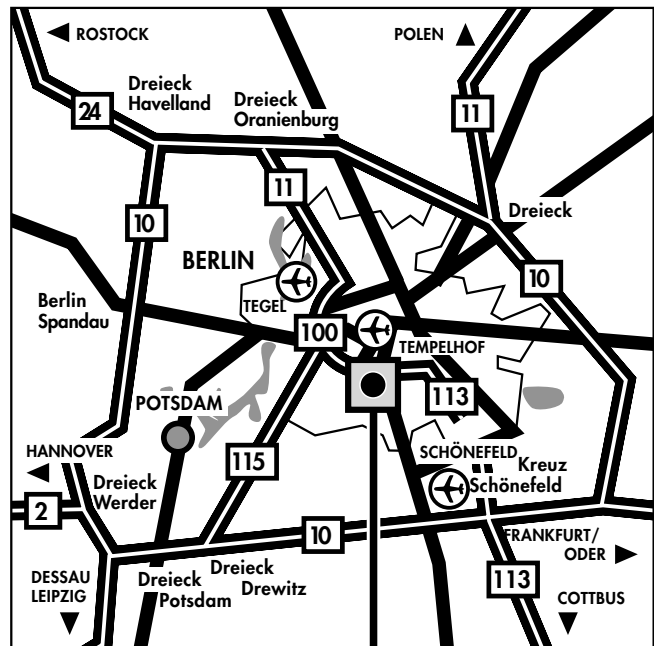

So erreichen Sie uns mit Sicherheit:

Mit dem Auto:

Von Norden

Fahren Sie auf der Stadtautobahn A100 Richtung Flughafen Schönefeld bis zur Abfahrt Grade-
straße. Biegen Sie nach links in die Gradestraße
ein. Den Eingang Gradestraße 40-50 sehen Sie
nach ca. 900 m, kurz nach dem Baumarkt, auf der
linken Seite.

Von Süden

Fahren Sie auf der Stadtautobahn Richtung Flug-
hafen Tegel bis zur Abfahrt Späthstraße und
biegen dort links ab. Fahren Sie die Späthstraße
weiter geradeaus auf die Blaschkoallee und über
die Kreuzung Tempelhofer Weg hinweg auf die
Gradestraße. Nach ca. 100 m sehen Sie den Ein-
gang Gradestraße 40-50 auf der rechten Seite.

Mit öffentlichen Verkehrsmitteln:

Wenn Sie öffentliche Verkehrsmittel nutzen,
empfehlen wir Ihnen ab Flughafen Tegel den Bus
X9 bis Bahnhof Zoo (ca. 19 Min.) und vom Bahn-
hof Zoo den Bus M46 in Richtung Britz Süd bis
zur Haltestelle „Gradestraße/Tempelhofer Weg“
(ca. 36 Min.). Gehen Sie rechts ca. 150 m die
Gradestrasse bis zum Eingang Gradestr. 40-50
hinunter und folgen Sie den Schildern zur Nr. 46.